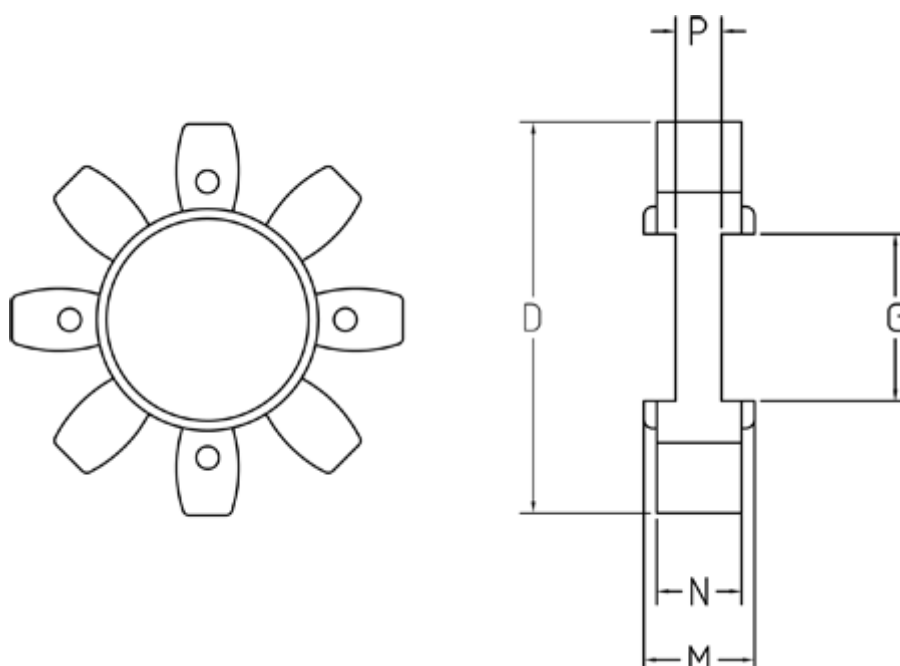

Varenummer: 333503801
Beskrivelse: Element Klonex ES38/45
PU Polyuretan Gul 92 Shore A

Mål

D = 80
G = 38
M = 24
N = 18
P = 5.6